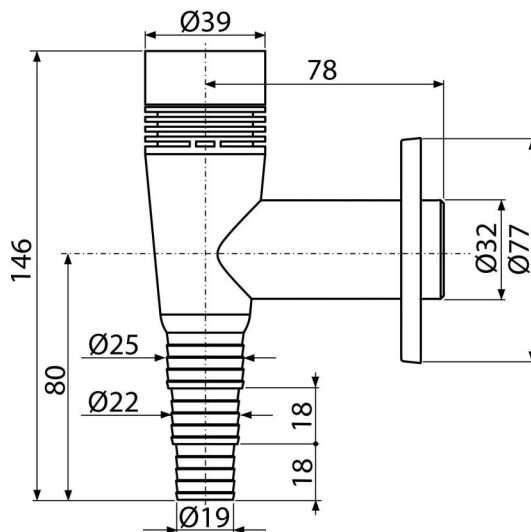

APS5

Sífon pračkový venkovní s přívzdušněním, bílá DN32

Použití

Pro připojení pračky nebo myčky nádobí

Vlastnosti

- Materiál: ABS
- Napojení na odpadní trubku Ø32 mm
- Přívzdušňovací ventil pro vyrovnání podtlaku v odpadním systému
- Servisní otvor pro snadné čištění
- Suchá klapka proti šíření zápachu z kanalizace

Rozsah dodávky

- Rozeta plastová
- Tělo sífonu

Objednací kód, Logistické informace

Kód	EAN	Hmotnost (kus balení paleta)	Rozměr (kus balení)	Množství (balení paleta)
APS5	8595580523114	0,10 7,64 233,8 kg	150×80×100 590×240×390 mm	75 2100 ks

Záruky

2/3 roky *

Celní kód

84813099

Normy

ČSN EN 274

Technické parametry

- Přívzdušnění až 4 l/s