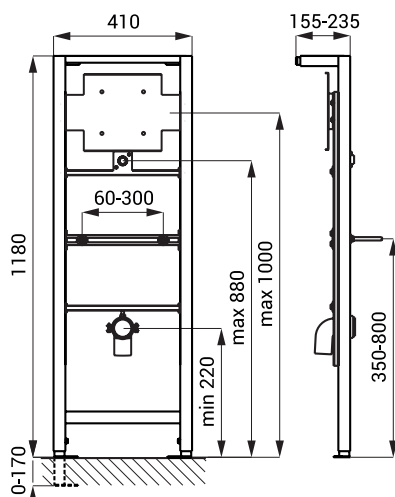

SLR 22

Vlastnosti

- rám určený pro instalaci do předstěnového prostoru před pevnou stěnu nebo stěnu vytvořenou suchým procesem
- ukotvení na zem a do zadní zdi
- pro uchycení keramických pisoárů a pro splachovače (SLP 02, SLP 06) se senzorem umístěným nad pisoárem
- kovová rámová konstrukce s povrchovou úpravou modré práškové lakování
- nastavitelná výška 1120 - 1290 mm
- nastavitelná hloubka 155 - 235 mm

Rozměry

Specifikace dodávky

SLR 22 - obj. č. 08220 montážní rám, sada pro připojení vody G 1/2", deska pro upevnění montážní krabice, montážní šrouby M8 a M10 pro uchycení pisoárů, držák odpadu s kolenem Ø 50 mm, spojovací materiál