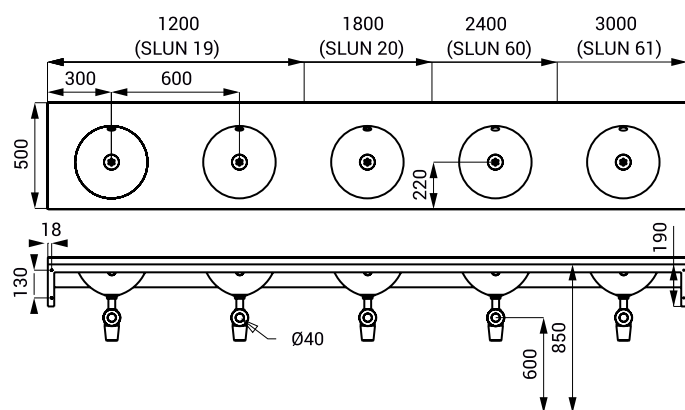

Nerezová vícemístná umyvadla SLUN 19, SLUN 20, SLUN 60, SLUN 61

SLUN 19

Vlastnosti

- SLUN 19 - závěsné nerezové dvojumyvadlo s přepadem, délka 1200 mm
- SLUN 20 - závěsné nerezové trojumyvadlo s přepadem, délka 1800 mm
- SLUN 60 - závěsné nerezové čtyřumyvadlo s přepadem, délka 2400 mm
- SLUN 61 - závěsné nerezové pětumyvadlo s přepadem, délka 3000 mm
- bez otvorů pro baterie (možnost jejich zhotovení na objednávku)
- možnost zhotovení otvorů pro zápusťné dávkovače mýdla
- vnitřní průměr umyvadla 320 mm
- materiál AISI - 304
- povrch matný

Rozměry

Specifikace dodávky

- SLUN 19 - obj. č. 93190 nerezové vícemístné umyvadlo, přepadové sady, sifony, úchytová sada
SLUN 20 - obj. č. 93200
SLUN 60 - obj. č. 93600
SLUN 61 - obj. č. 93610