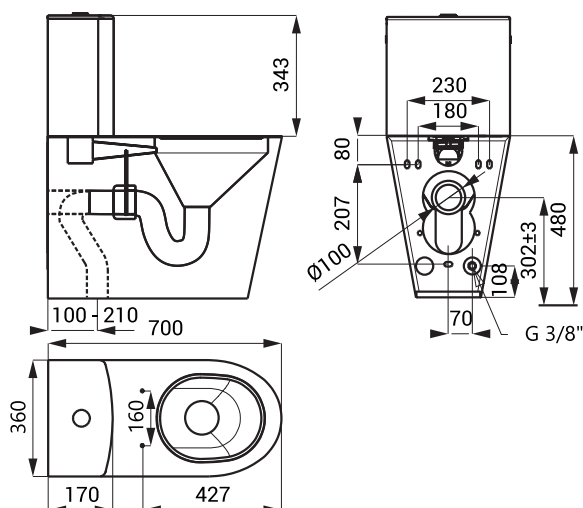

Nerezové WC s nádržkou SLWN 16

SLWN 16

Vlastnosti

- pro osoby s tělesným postižením a sníženou pohyblivostí
- antivandalové provedení
- použití pro věznice
- na podlaže stojící WC s nádržkou k uchycení na stěnu a podlahu
- zaslepené otvory pro sedátko
- odpad do stěny nebo do podlahy
- vyztužené polyuretanem (snížená hlučnost, zvýšená pevnost)
- manuální splachování 4/6 l
- montáž přes servisní otvor
- materiál AISI - 304
- povrch matný

Rozměry

Specifikace dodávky

SLWN 16 - obj. č. 94160 nerezové WC s nádržkou

Doporučené příslušenství

SLZN 31C - obj. č. 95313 WC sedátko černé, tvrzený plast, nerezové panty