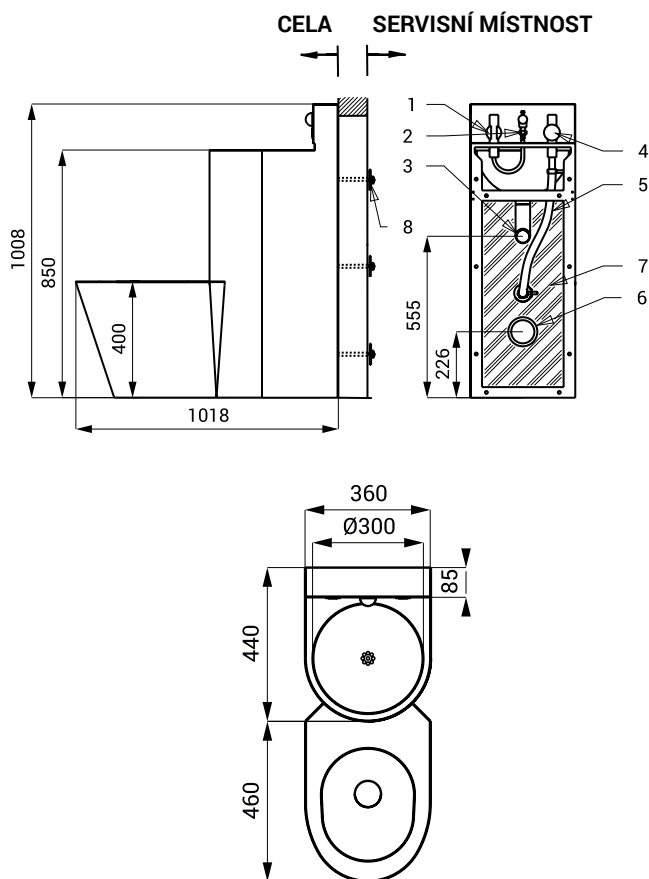

Antivandalový set SLWN 28

Vlastnosti

- antivandalové provedení
- použití pro věznice
- kompaktní set WC s umyvadlem a umyvadlovou armaturou stojící na zemi
- tlačný ventil na ovládání umyvadlové armatury
- tlačný ventil pro splachování WC
- vyztužené polyuretanem (snížená hlučnost, zvýšená pevnost)
- montáž přes závitové tyče (M10, délka 190 mm) z druhé strany stěny
- materiál AISI - 304
- povrch matný

Rozměry

Technická specifikace

- Doporučený pracovní tlak** 0,15 - 0,5 MPa
Průtok 70 l/min. při tlaku 0,15 MPa (inf. údaj)
- Vstup vody**
- WC průřez min. 32 mm (PN 16) vnější závit G 3/4"
 - umyvadlo vnější závit G 1/2"
- 1 - tlačný ventil umyvadla - přívod vnější závit G 1/2"
2 - vtoková armatura umyvadla
3 - odpad umyvadla (Ø 50 mm)
4 - tlačný ventil WC - přívod vnější závit G 3/4"
5 - vtoková armatura WC
6 - odpad WC (Ø 100 mm)
7 - vyztužené polyuretanem
8 - závitová tyč (délka 190 mm) + podložka + matka (6 ks)

Specifikace dodávky

SLWN 28 - obj. č. 94282 nerezový kompaktní set WC s umyvadlem, tlačný ventil (2 ks), umyvadlová armatura, závitová tyč M10 (6 ks), propojovací set