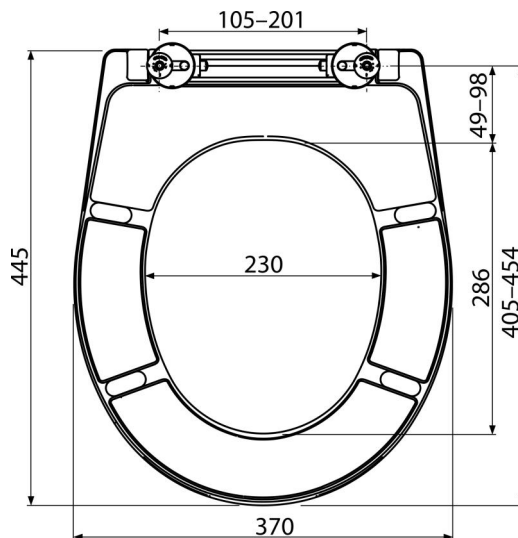

A602

WC sedátko univerzální, Duroplast

Použití

Pro WC mísy dle tabulky kompatibility

Vlastnosti

- Barevně stálý materiál
- Barva: bílá
- CLICK systém – lehce čistitelná keramika díky rychle odejmutelnému sedátku
- Kovové panty s bílou plastovou krytkou univerzálně stavitelné ve dvou osách
- Materiál: duroplast s antibakteriálními vlastnostmi (zajištěny obsahem sloučenin stříbra)
- Možnost dotažení pantu šroubovákem shora

Rozsah dodávky

- Panty P106B
- Sedátko

Objednací kód, Logistické informace

Kód	EAN	Hmotnost (kus balení paleta)	Rozměr (kus balení)	Množství (balení paleta)
A602	8595580537814	3,41 17,03 428,6 kg	375x57x462 475x385x295 mm	5 120 ks