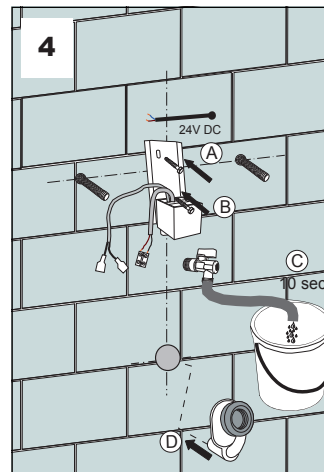

Servis

Vzhledem k možnosti zanesení ventilu nečistotami z vody je doporučeno provést 1x ročně kontrolu sítka elektromagnetického ventilu, dotažení šroubových spojů a dosedacích ploch konektorů.

Veškeré nerezové díly je možné čistit pouze vodou, mýdlem a měkkým hadrem. V žádném případě není možné použít agresivní a abrazivní čisticí prostředky.

Po vybalení výrobku je nutné s obalem postupovat podle zákona o obalech.

Výrobce ujišťuje, že na výrobek je vydáno prohlášení o shodě v souladu se zákonem č. 22/1997 Sb.

Servis

Vzhľadom k možnosti zanesenia ventilu nečistotami z vody sa doporučuje previesť 1x ročne kontrolu sítka elektromagnetického ventilu, dotiahnutia skrutkových spojov a dosadacích ploch konektorov.

Všetky nerezové diely je možné čistiť iba vodou, mydlom a jemnou handričkou, v žiadnom prípade nie je možné použiť agresívne a abrazívne čistiace prostriedky

Po vybalení výrobku je potrebné s obalom postupovať podľa zákona o obaloch.

Výrobca garantuje, že na výrobok je vydávané prehlásenie o shode v súlade so zákonom č. 22/1997 Sb.

Distributor v ČR: **RICHTER + FRENZEL s.r.o.**
U Technoplynu 1572/1 ■ 198 00 Praha 9 – Kyje
E-mail: plano@r-f.cz ■ http://www.r-f.cz

Výrobce: **SANELA spol. s r. o.**
Dukelských hrdinů 989 ■ 563 01 Lanškroun
E-mail: sanela@sanela.cz