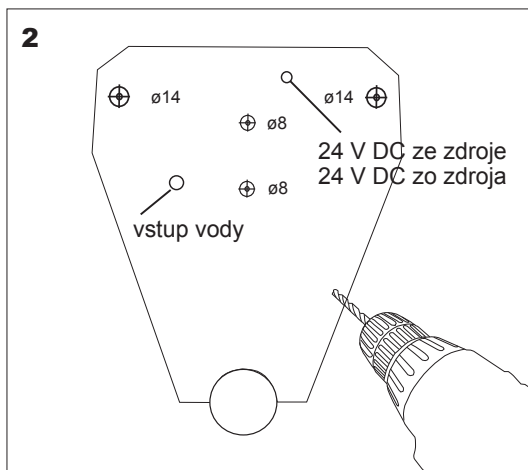

Servis

Vzhledem k možnosti zanesení ventilu nečistotami z vody je doporučeno provést 1x ročně kontrolu sítka elektromagnetického ventilu, dotažení šroubových spojů a dosedacích ploch konektorů.

Veškeré nerezové díly je možné čistit pouze vodou, mýdlem a měkkým hadrem. V žádném případě není možné použít agresivní a abrazivní čisticí prostředky.

Po vybalení výrobku je nutné s obalem postupovat podle zákona o obalech.

Výrobce ujišťuje, že na výrobek je vydáno prohlášení o shodě v souladu se zákonem č. 22/1997 Sb.

Servis

Vzhľadom k možnosti zanesenia ventilu nečistotami z vody sa doporučuje previesť 1x ročne kontrolu sítka elektromagnetického ventilu, dotiahnutia skrutkových spojov a dosadacích ploch konektorov.

Všetky nerezové diely je možné čistiť iba vodou, mydlom a jemnou handričkou, v žiadnom prípade nie je možné použiť agresívne a abrazívne čistiace prostriedky

Po vybalení výrobku je potrebné s obalom postupovať podľa zákona o obaloch.

Výrobca garantuje, že na výrobok je vydávané prehlásenie o shode v súlade so zákonom č. 22/1997 Sb.

Distributor v ČR: **RICHTER + FRENZEL s.r.o.**
U Technoplynu 1572/1 ■ 198 00 Praha 9 – Kyje
E-mail: plano@r-f.cz ■ http://www.r-f.cz

Výrobce: **SANELA spol. s r. o.**
Dukelských hrdinů 989 ■ 563 01 Lanškroun
E-mail: sanela@sanela.cz