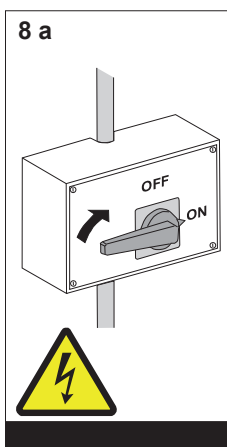

Servis

Vzhledem k možnosti zanesení ventilu nečistotami z vody je doporučeno provést 1x ročně kontrolu sítka elektromagnetického ventilu, dotažení šroubových spojů a dosedacích ploch konektorů.

Veškeré nerezové díly je možné čistit pouze vodou, mýdlem a měkkým hadrem. V žádném případě není možné použít agresivní a abrazivní čisticí prostředky.

Po vybalení výrobku je nutné s obalem postupovat podle zákona o obalech.

Výrobce ujišťuje, že na výrobek je vydáno prohlášení o shodě v souladu se zákonem č. 22/1997 Sb.

Servis

Vzhľadom k možnosti zanesenia ventilu nečistotami z vody sa doporučuje previesť 1x ročne kontrolu sítka elektromagnetického ventilu, dotiahnutia skrutkových spojov a dosadacích ploch konektorov.

Všetky nerezové diely je možné čistiť iba vodou, mydlom a jemnou handričkou, v žiadnom prípade nie je možné použiť agresívne a abrazívne čistiace prostriedky

Po vybalení výrobku je potrebné s obalom postupovať podľa zákona o obaloch.

Výrobca garantuje, že na výrobok je vydávané prehlásenie o shode v súlade so zákonom č. 22/1997 Sb.

Distributor v ČR: **RICHTER + FRENZEL s.r.o.**
U Technoplynu 1572/1 ■ 198 00 Praha 9 – Kyje
E-mail: plano@r-f.cz ■ http://www.r-f.cz

Výrobce: **SANELA spol. s r. o.**
Dukelských hrdinů 989 ■ 563 01 Lanškroun
E-mail: sanela@sanela.cz