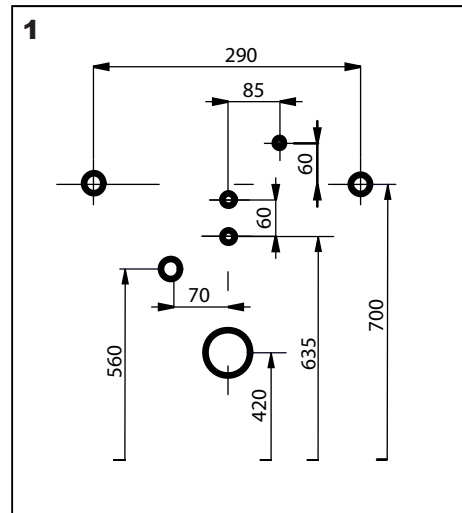

Automatický radarový splachovač pisoáru R+F PLANO Automatický radarový splachovač pisoára R+F PLANO

Doporučené příslušenství	
SLZ 01Y	Napájecí zdroj 230/24 V DC, pro napájení maximálně 5 ks splachovačů
SLZ 01Z	Napájecí zdroj 230/24 V DC, pro napájení maximálně 9 ks splachovačů
SLD 04	Dálkové ovládání pro nastavování parametrů radarového splachovače