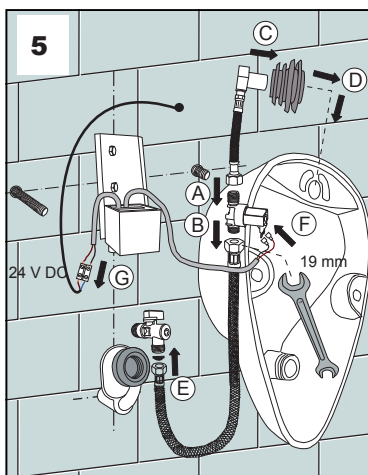

Servis

Vzhledem k možnosti zanesení ventilu nečistotami z vody je doporučeno provést 1x ročně kontrolu sítka elektromagnetického ventilu, dotažení šroubových spojů a dosedacích ploch konektorů.

Veškeré nerezové díly je možné čistit pouze vodou, mýdlem a měkkým hadrem. V žádném případě není možné použít agresivní a abrazivní čisticí prostředky.

Po vybalení výrobku je nutné s obalem postupovat podle zákona o obalech.

Výrobce ujišťuje, že na výrobek je vydáno prohlášení o shodě v souladu se zákonem č. 22/1997 Sb.

Servis

Vzhľadom k možnosti zanesenia ventilu nečistotami z vody sa doporučuje previesť 1x ročne kontrolu sítka elektromagnetického ventilu, dotiahnutia skrutkových spojov a dosadacích ploch konektorov.

Všetky nerezové diely je možné čistiť iba vodou, mydlom a jemnou handričkou, v žiadnom prípade nie je možné použiť agresívne a abrazívne čistiace prostriedky

Po vybalení výrobku je potrebné s obalom postupovať podľa zákona o obaloch.

Výrobca garantuje, že na výrobok je vydávané prehlásenie o shode v súlade so zákonom č. 22/1997 Sb.

Distributor v ČR: **RICHTER + FRENZEL s.r.o.**
U Technoplynu 1572/1 ■ 198 00 Praha 9 – Kyje
E-mail: plano@r-f.cz ■ http://www.r-f.cz

Výrobce: **SANELA spol. s r. o.**
Dukelských hrdinů 989 ■ 563 01 Lanškroun
E-mail: sanela@sanela.cz