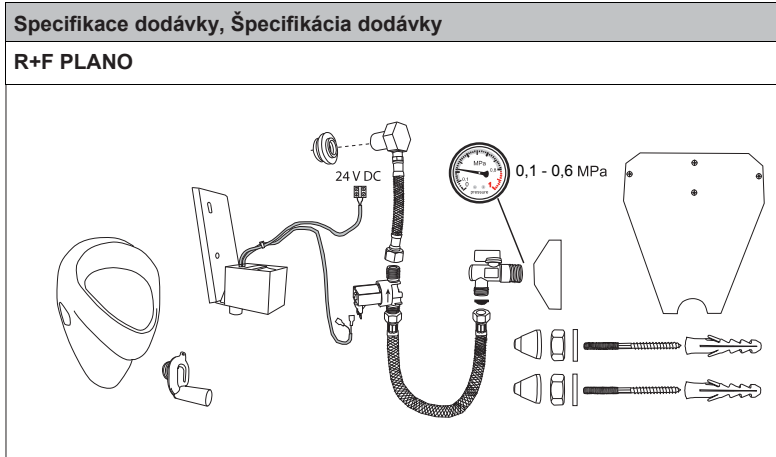

Automatický radarový splachovač pisoáru R+F PLANO Automatický radarový splachovač pisoára R+F PLANO

Doporučené příslušenství	
SLZ 01Y	Napájecí zdroj 230/24 V DC, pro napájení maximálně 5 ks splachovačů
SLZ 01Z	Napájecí zdroj 230/24 V DC, pro napájení maximálně 9 ks splachovačů
SLD 04	Dálkové ovládání pro nastavování parametrů radarového splachovače