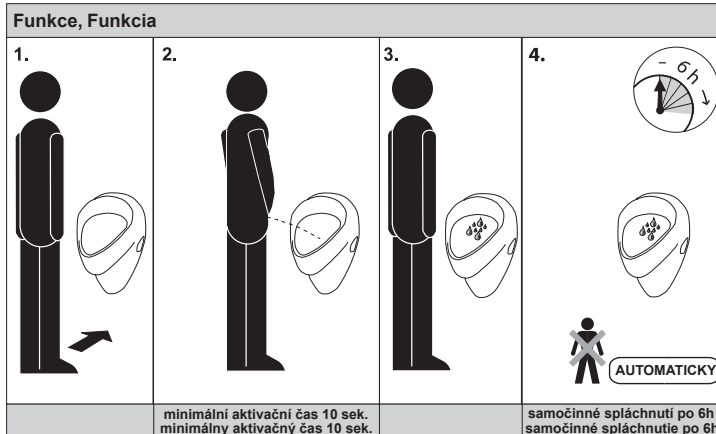

Automatický radarový splachovač pisoáru R+F PLANO Automatický radarový splachovač pisoára R+F PLANO

Doporučené příslušenství	
SLZ 01Y	Napájecí zdroj 230/24 V DC, pro napájení maximálně 5 ks splachovačů
SLZ 01Z	Napájecí zdroj 230/24 V DC, pro napájení maximálně 9 ks splachovačů
SLD 04	Dálkové ovládání pro nastavování parametrů radarového splachovače