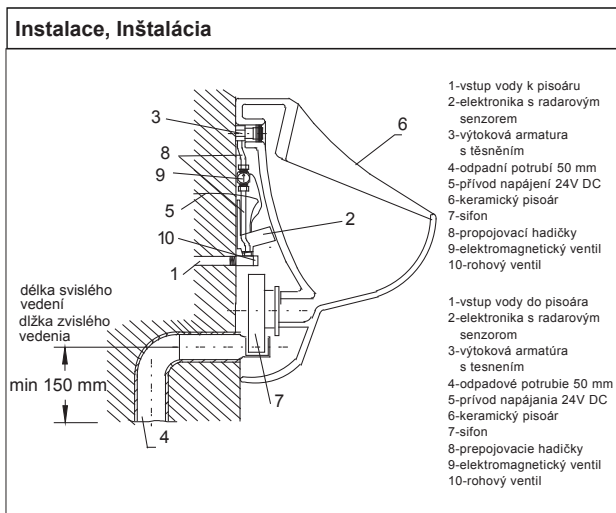

Automatický radarový splachovač pisoáru R+F PLANO Automatický radarový splachovač pisoára R+F PLANO

Doporučené příslušenství	
SLZ 01Y	Napájecí zdroj 230/24 V DC, pro napájení maximálně 5 ks splachovačů
SLZ 01Z	Napájecí zdroj 230/24 V DC, pro napájení maximálně 9 ks splachovačů
SLD 04	Dálkové ovládání pro nastavování parametrů radarového splachovače