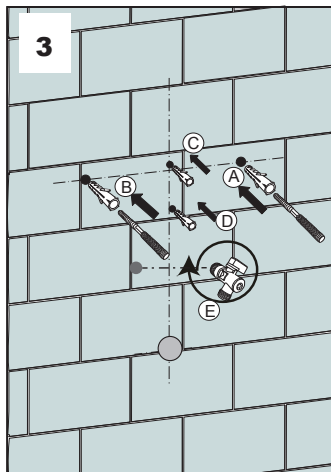

Servis

Vzhledem k možnosti zanesení ventilu nečistotami z vody je doporučeno provést 1x ročně kontrolu sítka elektromagnetického ventilu, dotažení šroubových spojů a dosedacích ploch konektorů.

Veškeré nerezové díly je možné čistit pouze vodou, mýdlem a měkkým hadrem. V žádném případě není možné použít agresivní a abrazivní čisticí prostředky.

Po vybalení výrobku je nutné s obalem postupovat podle zákona o obalech.

Výrobce ujišťuje, že na výrobek je vydáno prohlášení o shodě v souladu se zákonem č. 22/1997 Sb.

Servis

Vzhľadom k možnosti zanesenia ventilu nečistotami z vody sa doporučuje previesť 1x ročne kontrolu sítka elektromagnetického ventilu, dotiahnutia skrutkových spojov a dosadacích ploch konektorov.

Všetky nerezové diely je možné čistiť iba vodou, mydlom a jemnou handričkou, v žiadnom prípade nie je možné použiť agresívne a abrazívne čistiace prostriedky

Po vybalení výrobku je potrebné s obalom postupovať podľa zákona o obaloch.

Výrobca garantuje, že na výrobok je vydávané prehlásenie o shode v súlade so zákonom č. 22/1997 Sb.

Distributor v ČR: **RICHTER + FRENZEL s.r.o.**
U Technoplynu 1572/1 ■ 198 00 Praha 9 – Kyje
E-mail: plano@r-f.cz ■ http://www.r-f.cz

Výrobce: **SANELA spol. s r. o.**
Dukelských hrdinů 989 ■ 563 01 Lanškroun
E-mail: sanela@sanela.cz