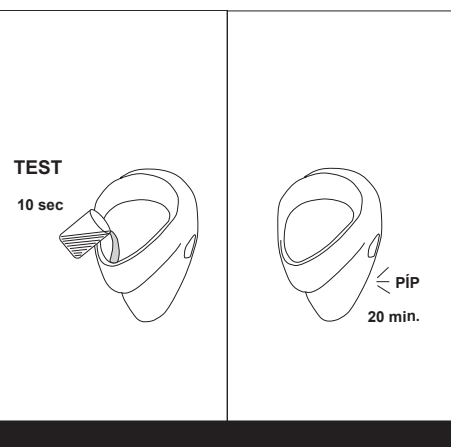

Servis

Vzhledem k možnosti zanesení ventilu nečistotami z vody je doporučeno provést 1x ročně kontrolu sítka elektromagnetického ventilu, dotažení šroubových spojů a dosedacích ploch konektorů.

Veškeré nerezové díly je možné čistit pouze vodou, mýdlem a měkkým hadrem. V žádném případě není možné použít agresivní a abrazivní čisticí prostředky.

Po vybalení výrobku je nutné s obalem postupovat podle zákona o obalech.

Výrobce ujišťuje, že na výrobek je vydáno prohlášení o shodě v souladu se zákonem č. 22/1997 Sb.

Servis

Vzhľadom k možnosti zanesenia ventilu nečistotami z vody sa doporučuje previesť 1x ročne kontrolu sítka elektromagnetického ventilu, dotiahnutia skrutkových spojov a dosadacích ploch konektorov.

Všetky nerezové diely je možné čistiť iba vodou, mydlom a jemnou handričkou, v žiadnom prípade nie je možné použiť agresívne a abrazívne čistiace prostriedky

Po vybalení výrobku je potrebné s obalom postupovať podľa zákona o obaloch.

Výrobca garantuje, že na výrobok je vydávané prehlásenie o shode v súlade so zákonom č. 22/1997 Sb.

Distributor v ČR: **RICHTER + FRENZEL s.r.o.**
U Technoplynu 1572/1 ■ 198 00 Praha 9 – Kyje
E-mail: plano@r-f.cz ■ http://www.r-f.cz

Výrobce: **SANELA spol. s r. o.**
Dukelských hrdinů 989 ■ 563 01 Lanškroun
E-mail: sanela@sanela.cz