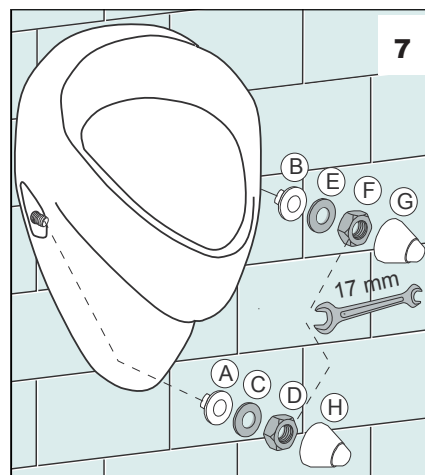

Servis

Vzhledem k možnosti zanesení ventilu nečistotami z vody je doporučeno provést 1x ročně kontrolu sítka elektromagnetického ventilu, dotažení šroubových spojů a dosedacích ploch konektorů.

Veškeré nerezové díly je možné čistit pouze vodou, mýdlem a měkkým hadrem. V žádném případě není možné použít agresivní a abrazivní čisticí prostředky.

Po vybalení výrobku je nutné s obalem postupovat podle zákona o obalech.

Výrobce ujišťuje, že na výrobek je vydáno prohlášení o shodě v souladu se zákonem č. 22/1997 Sb.

Servis

Vzhľadom k možnosti zanesenia ventilu nečistotami z vody sa doporučuje previesť 1x ročne kontrolu sítka elektromagnetického ventilu, dotiahnutia skrutkových spojov a dosadacích ploch konektorov.

Všetky nerezové diely je možné čistiť iba vodou, mydlom a jemnou handričkou, v žiadnom prípade nie je možné použiť agresívne a abrazívne čistiace prostriedky

Po vybalení výrobku je potrebné s obalom postupovať podľa zákona o obaloch.

Výrobca garantuje, že na výrobok je vydávané prehlásenie o shode v súlade so zákonom č. 22/1997 Sb.

Distributor v ČR: **RICHTER + FRENZEL s.r.o.**
U Technoplynu 1572/1 ■ 198 00 Praha 9 – Kyje
E-mail: plano@r-f.cz ■ http://www.r-f.cz

Výrobce: **SANELA spol. s r. o.**
Dukelských hrdinů 989 ■ 563 01 Lanškroun
E-mail: sanela@sanela.cz