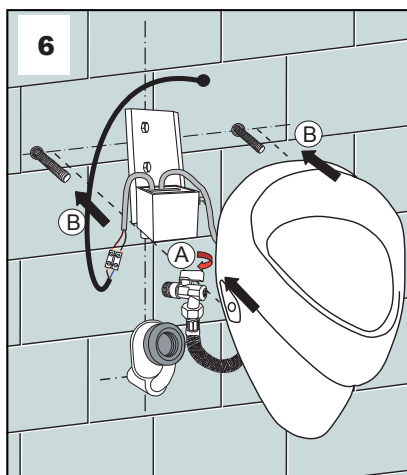

Servis

Vzhledem k možnosti zanesení ventilu nečistotami z vody je doporučeno provést 1x ročně kontrolu sítka elektromagnetického ventilu, dotažení šroubových spojů a dosedacích ploch konektorů.

Veškeré nerezové díly je možné čistit pouze vodou, mýdlem a měkkým hadrem. V žádném případě není možné použít agresivní a abrazivní čisticí prostředky.

Po vybalení výrobku je nutné s obalem postupovat podle zákona o obalech.

Výrobce ujišťuje, že na výrobek je vydáno prohlášení o shodě v souladu se zákonem č. 22/1997 Sb.

Servis

Vzhľadom k možnosti zanesenia ventilu nečistotami z vody sa doporučuje previesť 1x ročne kontrolu sítka elektromagnetického ventilu, dotiahnutia skrutkových spojov a dosadacích ploch konektorov.

Všetky nerezové diely je možné čistiť iba vodou, mydlom a jemnou handričkou, v žiadnom prípade nie je možné použiť agresívne a abrazívne čistiace prostriedky

Po vybalení výrobku je potrebné s obalom postupovať podľa zákona o obaloch.

Výrobca garantuje, že na výrobok je vydávané prehlásenie o shode v súlade so zákonom č. 22/1997 Sb.

Distributor v ČR: **RICHTER + FRENZEL s.r.o.**
U Technoplynu 1572/1 ■ 198 00 Praha 9 – Kyje
E-mail: plano@r-f.cz ■ http://www.r-f.cz

Výrobce: **SANELA spol. s r. o.**
Dukelských hrdinů 989 ■ 563 01 Lanškroun
E-mail: sanela@sanela.cz