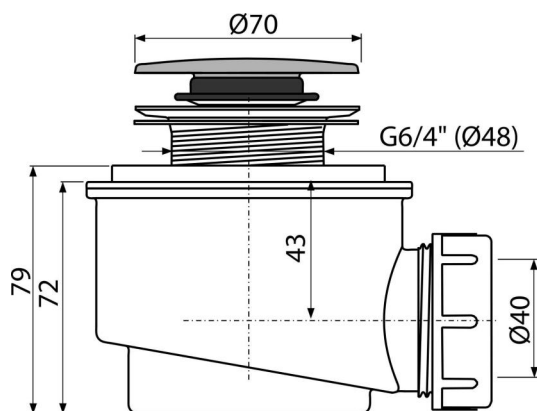

A466-50

Odtoková souprava CLICK/CLACK, chrom

Použití

Pro odtok vody ze sprchových vaniček
Pro sprchové vaničky s odtokovým otvorem Ø52 mm

Vlastnosti

- Materiál: polypropylen, tepelně a chemicky odolný
- Odpad je možné připojit pomocí kolena A52
- Samočistící konstrukce sifonu
- Stavební výška 79 mm
- Uzavírání odpadu pomocí systému CLICK/CLACK

Rozsah dodávky

- Montážní set
- Pochromovaná plastová zátka
- Tělo sifonu

Objednací kód, Logistické informace

Kód	EAN	Délka	Hmotnost (kus balení paleta)	Rozměr (kus balení)	Množství (balení paleta)
A466-50	8595580536091	50 mm	0,27 8,00 243,9 kg	120×100×140 590×240×390 mm	30 840 ks

Záruky 2/3 roky *	Celní kód 39229000	Normy ČSN EN 274
-----------------------------	------------------------------	----------------------------

Technické parametry

- Průtok 47 l/min
- Tepelný atest 95 °C
- Zápachová uzávěra 50 mm