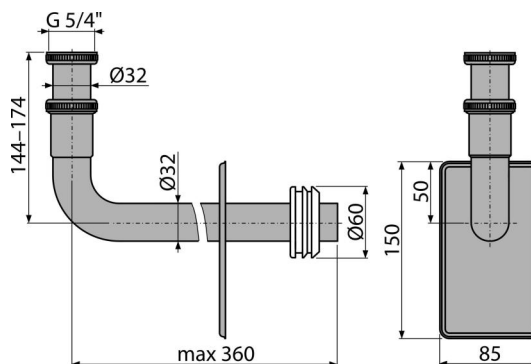

A438

Kovové koleno DN32, 5/4" matice

Použití

Pro propojení mezi podomítkovým sifonem a umyvadlem

Vlastnosti

- Krycí nerezová deska
- Materiál: pochromovaný kov
- Možnost výškového nastavení
- Napojení na sifon A45B, A45C
- Určeno k použití s podomítkovými sifony A45B, A45C
- Zvýšená odolnost proti poškrábání

Rozsah dodávky

- Kovová trubka
- Krytka z nerezů
- Manžeta
- Matice pro připojení umyvadlové výpusti 5/4"

Objednací kód, Logistické informace

Kód	EAN	Hmotnost (kus balení paleta)	Rozměr (kus balení)	Množství (balení paleta)
A438	8595580511371	0,43 6,43 200,0 kg	300×70×190 590×390×240 mm	15 420 ks

Záruky 2/3 roky *	Celní kód 74182000	Normy ČSN EN 274 - 1
-----------------------------	------------------------------	--------------------------------