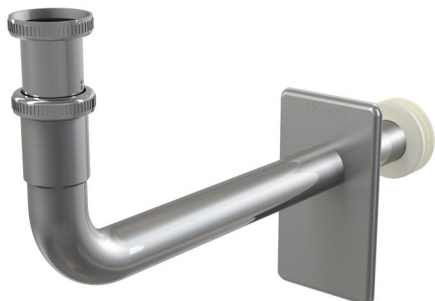

A438

Kovové koleno DN32, 5/4" matice

Použití

Pro propojení mezi podomítkovým sifonem a umyvadlem

Vlastnosti

- Krycí nerezová deska
- Materiál: pochromovaný kov
- Možnost výškového nastavení
- Napojení na sifon A45B, A45C
- Určeno k použití s podomítkovými sifony A45B, A45C
- Zvýšená odolnost proti poškrábání

Rozsah dodávky

- Kovová trubka
- Krytka z nerezů
- Manžeta
- Matice pro připojení umyvadlové výpusti 5/4"

Objednací kód, Logistické informace

Kód	EAN	Hmotnost (kus balení paleta)	Rozměr (kus balení)	Množství (balení paleta)
A438	8595580511371	0,43 6,43 200,0 kg	300×70×190 590×390×240 mm	15 420 ks