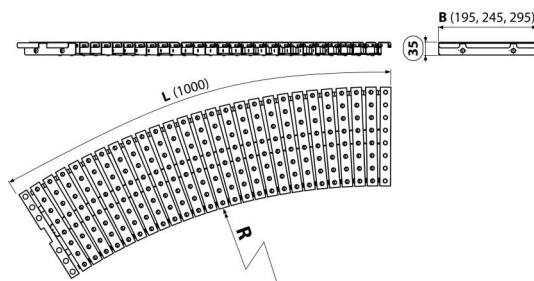

# AP4-245-R-1000

Bazénový rošt obloukový s protisklizem

### Použití

Pro šířku kanálu 245 mm

Pro výstavbu a rekonstrukce bazénů a wellness areálů

### Objednací kód, Logistické informace

Kód	EAN	Hmotnost (kus   balení   paleta)	Rozměr (kus   balení)	Množství (balení   paleta)
AP4-245-R-1000	8595580542474	3,08   3,08   - kg	1020×245×35   mm	1   - ks

### Technické parametry

- Minimální rádus R1550 mm
- Třída zatížení K3 300 kg