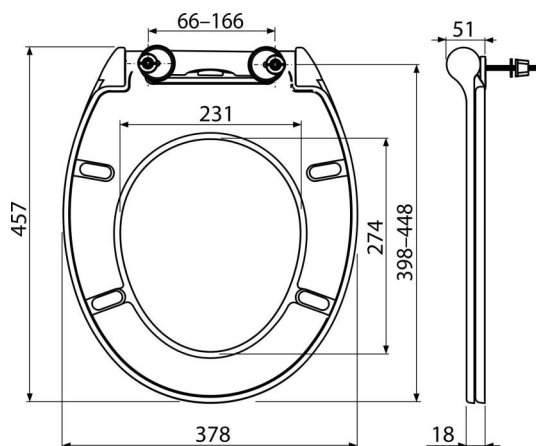

A64SLIM

WC sedátko SLIM SOFTCLOSE, Duroplast

Použití

Pro WC mísy dle tabulky kompatibility

Vlastnosti

- Barevně stálý materiál
- Barva: bílá
- CLICK systém – lehce čistitelná keramika díky rychle odejmutelnému sedátku
- Kovové panty univerzálně stavitelné ve dvou osách
- Materiál: duroplast
- SOFTCLOSE – bezpečnostní zpomalovací systém zavírání

Rozsah dodávky

- Panty Z0952-ND
- Podložky pro mísu JIKA LYRA PLUS
- Sedátko

Objednávací kód, Logistické informace

Kód	EAN	Hmotnost (kus balení paleta)	Rozměr (kus balení)	Množství (balení paleta)
A64SLIM	8595580544355	2,89 14,44 251,1 kg	475x385x75 477x394x313 mm	5 80 ks