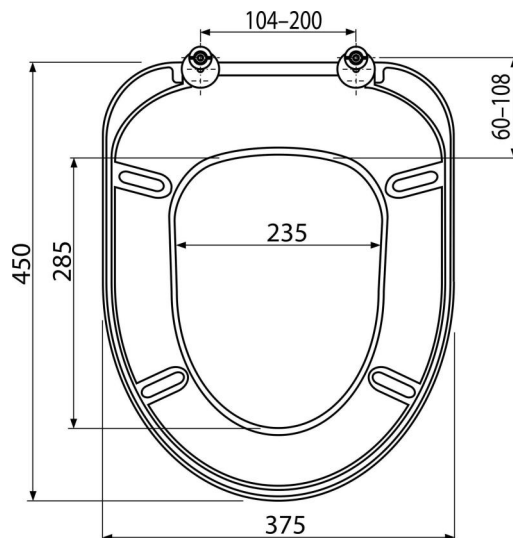

R62

WC sedátko univerzální, Duroplast

Použití

Pro WC mísy dle tabulky kompatibility

Vlastnosti

- Barevně stálý materiál
- Barva: bílá
- CLICK systém – lehce čistitelná keramika díky rychle odejmutelnému sedátku
- Kovové panty s bílou plastovou krytkou univerzálně stavitelné ve dvou osách
- Materiál: duroplast s antibakteriálními vlastnostmi (zajištěny obsahem sloučenin stříbra)
- Možnost dotažení pantu šroubovákem shora

Rozsah dodávky

- Panty P106B
- Sedátko

Objednací kód, Logistické informace

Kód	EAN	Hmotnost (kus balení paleta)	Rozměr (kus balení)	Množství (balení paleta)
R62	8595580547004	0,7395 3,6975 59,1600 kg	375×57×462 475×385×295 mm	5 80 ks