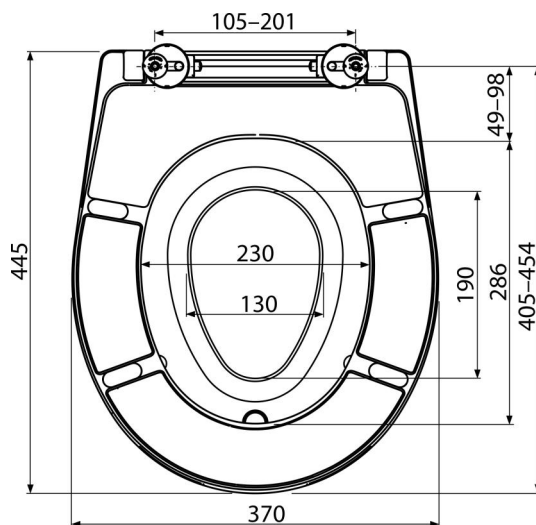

## R63

WC sedátko univerzální s integrovanou vložkou, Duroplast

## Rozsah dodávky

- Odnímatelná vložka
- Panty P106B
- Sedátko

## Objednací kód, Logistické informace

Kód	EAN	Hmotnost (kus   balení   paleta)	Rozměr (kus   balení)	Množství (balení   paleta)
R63	8595580547011	0,4326   2,1630   34,6080 kg	375×57×462   475×385×295 mm	5   80 ks