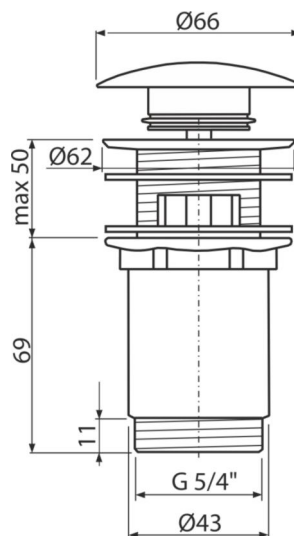

A392B

Výpust umyvadlová CLICK/CLACK 5/4" celokovová s přepadem, velká zátka bílá

Použití

Pro umyvadla s přepadem

Vlastnosti

- Dlouhá životnost mechanismu CLICK/CLACK
- Materiál: mosaz s povrchovou úpravou bílá-lesk
- Snadné čištění sifonu shora – díky kompletně vyjímatelné výpusti
- Závít pro připojení k umyvadlovému sifonu 5/4"

Rozsah dodávky

- Klíč výpusti 5/4"
- Kovová zátka s povrchovou úpravou bílá-lesk
- Silikonové těsnění 2 ks
- Tělo výpusti

Objednací kód, Logistické informace

Kód	EAN	Hmotnost (kus balení paleta)	Rozměr (kus balení)	Množství (balení paleta)
A392B	8595580539351	0,41 12,22 362,2 kg	150×75×75 390×240×300 mm	30 840 ks

Záruky 2/3 roky * Celní kód 84818019 Normy ČSN EN 274

Technické parametry

- Závít 5/4 "