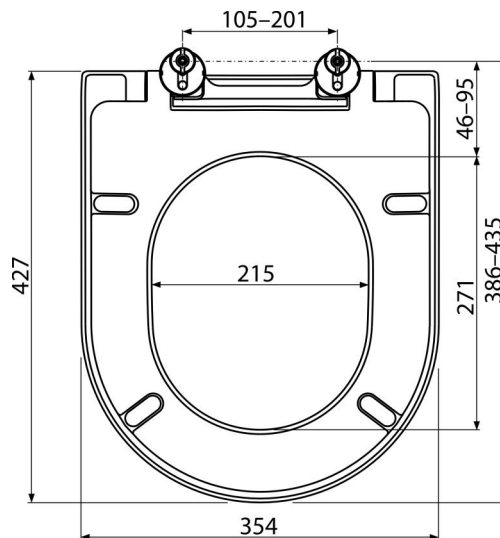

A674S

WC sedátko SOFTCLOSE, Duroplast

Použití

Pro WC mísy dle tabulky kompatibility

Vlastnosti

- Barevně stálý materiál
- Barva: bílá
- CLICK systém – lehce čistitelná keramika díky rychle odejmutelnému sedátku
- Kovové panty s bílou plastovou krytkou univerzálně stavitelné ve dvou osách
- Materiál: duroplast s antibakteriálními vlastnostmi (zajištěny obsahem sloučenin stříbra)
- Možnost dotažení pantu šroubovákem shora
- SOFTCLOSE – bezpečnostní zpomalovací systém zavírání

Rozsah dodávky

- Panty P106B
- Sedátko

Objednávací kód, Logistické informace

Kód	EAN	Hmotnost (kus balení paleta)	Rozměr (kus balení)	Množství (balení paleta)
A674S	8595580548742	2,47 12,34 316,1 kg	58×445×360 mm	5 120 ks

Záruky 2/2 roky *	Celní kód 39222000	Normy DIN 19516
-----------------------------	------------------------------	---------------------------