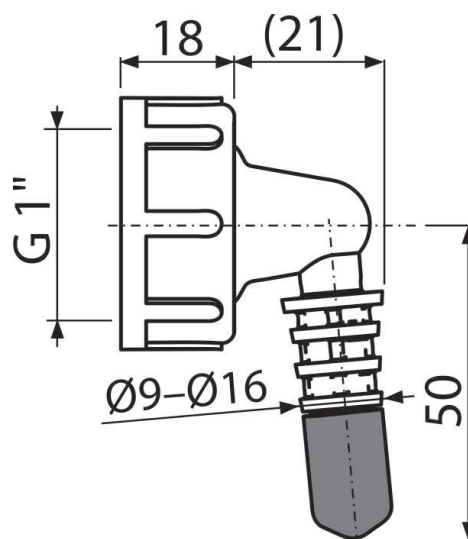

P0049-ND

Kolínko komplet G1"/8-16

Použití

Pro dvojitě kolínko
Pro umyvadlové a dřezové sifony s přípojkou

Vlastnosti

- Kolínko k napojení spotřebičů – sušičky, kotle, klimatizace, rekuperace atd.
- Materiál: polypropylen

Rozsah dodávky

- Kolínko s maticí
- Těsnění

Objednací kód, Logistické informace

Kód	EAN	Hmotnost (kus balení paleta)	Rozměr (kus balení)	Množství (balení paleta)
P0049-ND	8595580547653	0,03 2,64 62,2 kg	66,6x41,4x40 590x390x240 mm	100 1600 ks

Záruky 2/2 roky* **Celní kód** 39172900

Technické parametry

- Přípojka na hadici 8-16 mm
- Závit pro připojení k sifonu 1 "