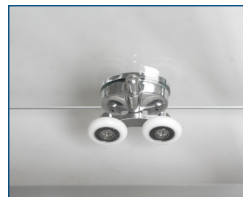

BPR2

čtvrkrhový sprchový kout s dvoudílnými posuvnými dveřmi

- výplň 4+5 mm bezpečnostní sklo GRAPE
- barva profilu BÍLÁ
- rádius R550
- povrchová úprava skla nanoúprava

| TYP | Obj. číslo | instalační rozměr | vstupní otvor | výška | PROFIL | SKLO |
|----------------------------|-------------------|-------------------|---------------|-------|--------|-------|
| BPR2 800/1900 B/grape R550 | 577-800000S-04-11 | 770 - 785 | 410 | 1 900 | bílá | grape |
| BPR2 900/1900 B/grape R550 | 577-900000S-04-11 | 870 - 885 | 560 | 1 900 | bílá | grape |

madlo v povrchové úpravě Brillant

spodní odklápací jezdy

horní ložiskové dvojjezdy

BPS2

čtvercový sprchový kout s dvoudílnými posuvnými dveřmi

- výplň 4+5 mm bezpečnostní sklo GRAPE
- barva profilu BÍLÁ
- povrchová úprava skla nanoúprava

| TYP | Obj. číslo | instalační rozměr | vstupní otvor | výška | PROFIL | SKLO |
|-----------------------|-------------------|-------------------|---------------|-------|--------|-------|
| BPS2 800/1900 B/grape | 578-8000000-04-11 | 775 - 790 | 430 | 1 900 | bílá | grape |
| BPS2 900/1900 B/grape | 578-9000000-04-11 | 875 - 890 | 560 | 1 900 | bílá | grape |

spodní odklápací pojezdy

horní ložiskové dvojpojezdy

BPD3

***sprchové dveře posuvné s oboustranným vstupem
pro instalaci do niky***

- výplň 4 mm bezpečnostní sklo GRAPE
- barva profilu BÍLÁ
- povrchová úprava skla nanoúprava
- pojezdy systém kluzných rolničiek