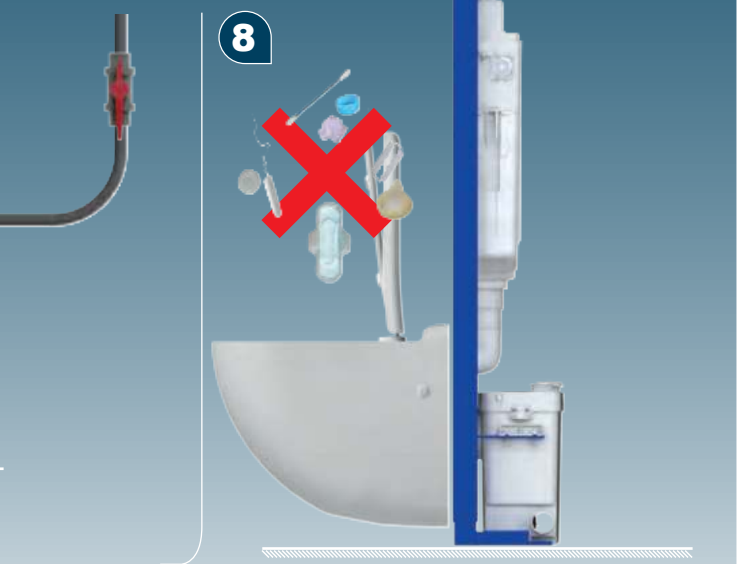

TR KURULUM KILAVUZU

CN 用户应保留安装指南以备

KR 설치내용서

HR UPUTA ZA INSTALACIJU

AR بي كورتلدا قرط

CE

8

1