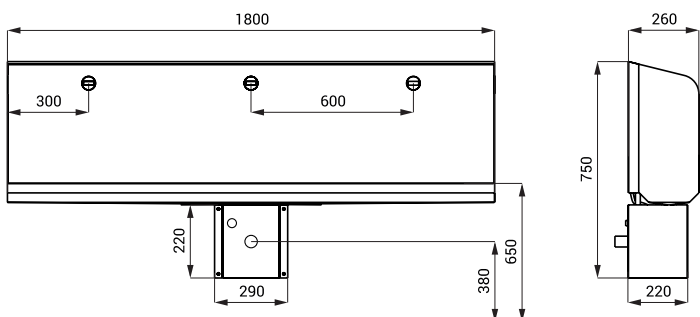

Rozměry

* pro výšku přední hrany pisoáru 650 mm nad zemí

Technická specifikace

Napájecí napětí

- SLPN 04C 24 V DC
- SLPN 04CB 6 V

Příkon

- při napájení 24 V DC 7 W
- při napájení 6 V 3 W

Životnost baterií

Vstup vody

Specifikace dodávky

SLPN 04C - obj. č. 91043 nerezový pisoárový žlab 1800 mm se splachovací hlavicí (3 ks), elektronika (1 ks),
SLPN 04CB - obj. č. 91044 elektromagnetický ventil (1 ks), rohový ventil s filtrem, úchyťová sada, kryt na sifon, sifon, 4 ks AA alkalických baterií 1,5 V, 2700 mAh (SLPN 04CB)