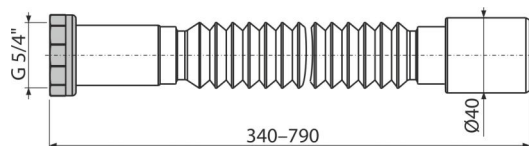

A740

Flexi připojení 5/4"×40 kov

Použití

Pro propojení odpadních soustav s vnitřní kanalizací

Vlastnosti

- Materiál: polypropylen
- Nastavitelná délka 340–790 mm
- Připojení Ø5/4"×40 mm

Rozsah dodávky

- Držák flexi připojení
- Flexi hadice
- Kovová matice 5/4" pro připojení
- Těsnění

Objednací kód, Logistické informace

Kód	EAN	Hmotnost (kus balení paleta)	Rozměr (kus balení)	Množství (balení paleta)
A740	8595580558864	0,11 11,44 203,0 kg	350×40×40 590×430×390 mm	100 1600 ks

Záruky 2/2 roky * Celní kód 39173900