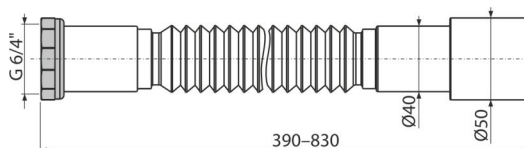

A780

Flexi připojení 6/4"×40/50 kov

Použití

Pro propojení odpadních soustav s vnitřní kanalizací

Vlastnosti

- Materiál: polypropylen
- Nastavitelná délka 390-830 mm
- Připojení Ø6/4"×40/50 mm

Rozsah dodávky

- Držák flexi připojení
- Flexi hadice
- Kovová matice 6/4" pro připojení
- Těsnění

Objednací kód, Logistické informace

Kód	EAN	Hmotnost (kus balení paleta)	Rozměr (kus balení)	Množství (balení paleta)
A780	8595580558901	0,15 11,06 196,9 kg	400×50×50 590×430×390 mm	75 1200 ks