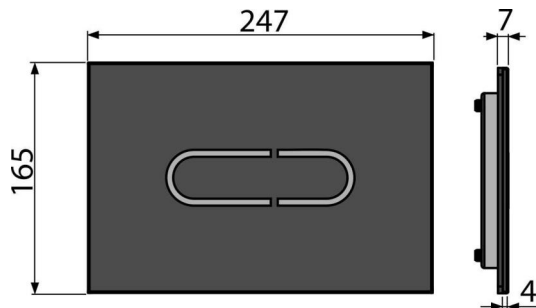

NIGHT LIGHT-1-SLIM

Ovládací tlačítko bezdotykové pro předstěnové instalační systémy Slim s podsvícením, sklo-černá

Použití

Místo montáže tlačítka NIGHT-LIGHT nesmí být vystaveno přímému slunečnímu

světlu, protože by mohlo zapříčinit nesprávnou funkci tlačítka

Pro bezdotykové splachování pohybem přiblížením ruky

Pro předstěnové instalační systémy Slim a WC nádrže pro zazdění

Vlastnosti

- Funkce a osvětlení tlačítka se aktivuje při vstupu pomocí infračerveného čidla pro zaznamenání uživatele
- Materiál: sklo
- Napájení: ze sítě, napájecí zdroj je součástí balení
- Nastavení přes mini USB pomocí programu volně dostupného na webových stránkách Alca nebo ručně pomocí ovládacích prvků na zadní straně tlačítka
- Nastavitelné parametry: čas malého a velkého spláchnutí, barvy osvětlení, intenzita osvětlení, délka dosvitu, variabilní nastavení hygienického oplachu
- Osvětlení tlačítek nastavitelné: ručně – 4 barvy, přes mini USB – 16 milionů barev
- Splachování DUAL, ruční, bezdotykové ovládání

Rozsah dodávky

- Bezdotykové tlačítko s kapacitním vodním senzorem
- Kabel pro připojení k napájecímu zdroji 3 m
- Ochranná hadice pro instalaci napájecího kabelu
- Sestava šroubení s elektromagnetickým ventilem
- Síťový zdroj
- Upevňovací rámeček tlačítka
- Vypouštěcí ventil pro senzorové splachování
- Závitová úchytka rámečku tlačítka 2 ks

Objednací kód, Logistické informace

Kód	EAN	Barva	Hmotnost (kus | balení | paleta)	Rozměr (kus | balení)	Množství (balení | paleta)
NIGHT LIGHT-1-SLIM	8595580563448	Sklo-černá	2,55 | 20,40 | 346,4 kg	580×185×100 | 590×390×430 mm	8 | 128 ks

Záruky   **Celní kód**
2/2 roky *   84818019

Technické parametry

- Druh ochrany IP45
- Jmenovité napětí 230 V
- Příkon 10 W
- Provozní napětí 12 V
- Síťová frekvence 50 Hz