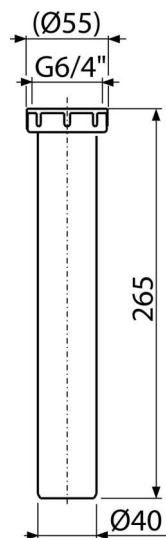

A44MS-DN40

Mezikus s převlečnou maticí 6/4" a jednou přípojkou

Použití

Pro dřezové sifony

Pro připojení pračky nebo myčky nádobí

Vlastnosti

- Materiál: polypropylen
- Odpadní trubka Ø40 mm
- Přípojka na napojení pračky nebo myčky nádobí
- Závít pro připojení k dřezovému sifonu 6/4"

Rozsah dodávky

- Mezikus 6/4" s jednou přípojkou

Objednávací kód, Logistické informace

Kód	EAN	Délka	Hmotnost (kus balení paleta)	Rozměr (kus balení)	Množství (balení paleta)
A44MS-DN40	8595580545031	40 mm	0,12 3,02 68,3 kg	265×55×55 590×390×240 mm	25 400 ks

Záruky Celní kód
2/2 roky * 39174000

Technické parametry

- Přípojka na hadici 17-23 mm
- Závít pro připojení k sifonu 6/4 "