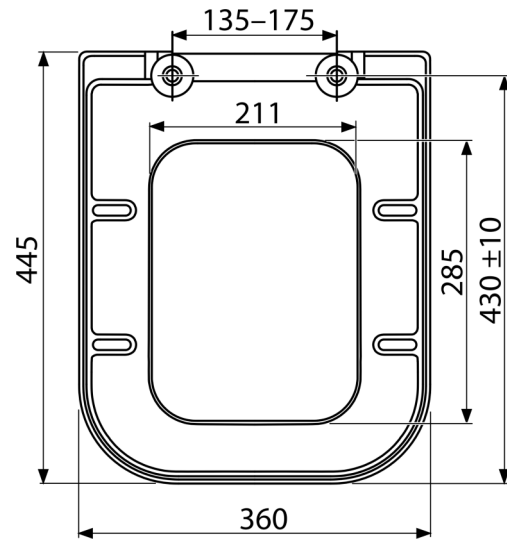

R68S

WC sedátko hranaté SOFTCLOSE, Duroplast

Použití

Pro WC mísy dle tabulky kompatibility

Vlastnosti

- Barevně stálý materiál
- Barva: bílá
- CLICK systém – lehce čistitelná keramika díky rychle odejmutelnému sedátku
- Kovové panty univerzálně stavitelné ve dvou osách
- Materiál: duroplast
- SOFTCLOSE – bezpečnostní zpomalovací systém zavírání

Rozsah dodávky

- Matice M6 plastová - 2ks
- Podložka 6,4 plastová - 2ks
- Sedátko
- Šroub M6x75 plochá hlava A2 nerez - 2ks

Objednací kód, Logistické informace

| Kód | EAN | Hmotnost (kus balení paleta) | Rozměr (kus balení) | Množství (balení paleta) |
|------|---------------|-------------------------------------|-----------------------------|-------------------------------|
| R68S | 8595580568429 | 2,56 12,78 224,5 kg | 490×390×60 500×415×390 mm | 5 80 ks |