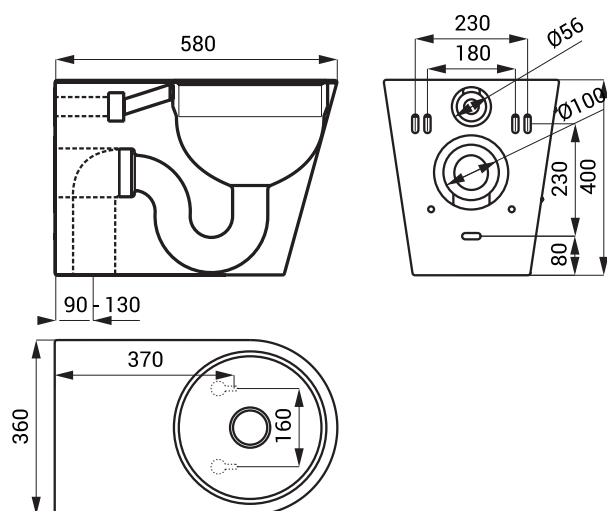

### Vlastnosti

- antivandalové provedení
- na podlaze stojící WC se zkrácenou odpadní trubkou pro možnou instalaci odpadního kolena do zdi nebo do podlahy
- montáž přes servisní otvor
- materiál AISI - 304
- povrch matný

### Rozměry

### Specifikace dodávky

SLWN 30 - obj. č. 94302 nerezové WC