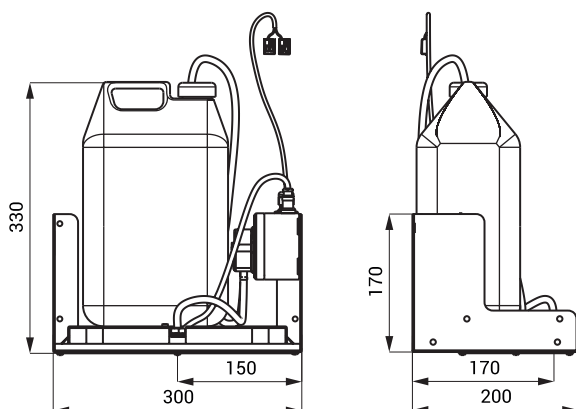

Nástěnný dávkovač mýdla pro umístění za zrcadlo SLZN 84A

Vlastnosti

- nástěnný dávkovač mýdla pro umístění za zrcadlo
- montáž na stěnu za zrcadlo
- jednoduché doplňování mýdla
- nízká spotřeba mýdla
- reaguje na přítomnost rukou ve snímané zóně pod zrcadlem spuštěním jedné dávky mýdla (čas dávkování mýdla možno nastavit v rozsahu 1,3 - 13 s), standardně 2,6 s
- použití ve veřejném sektoru, určeno pro kanystr 5 l
- nastavení parametrů pomocí dálkového ovladače SLD 03

Rozměry

Technická specifikace

Rozměry	330 x 200 x 300 mm
Napájecí napětí	24 V DC
Příkon	3 W
Dosah	0,14 - 0,2 m
Doporučená viskozita mýdla	10 mPa*s - 5000 mPa*s (nepoužívat chemická rozpouštědla ani dezinfekce)

Specifikace dodávky

SLZN 84A - obj. č. 85840 nerezový montážní držák s dávkovačem mýdla a elektronikou, přívodní hadičky, čerpadlo na mýdlo, kanystr 5 l

Doporučené příslušenství

SLZ 01Y	-	obj. č. 05012	napájecí zdroj 24 V DC pro max. 10 ks dávkovačů
SLZ 01Z	-	obj. č. 05011	napájecí zdroj 24 V DC pro max. 20 ks dávkovačů
SLZ 04Y	-	obj. č. 05042	napájecí zdroj 24 V DC na DIN lištu, pro max. 10 ks dávkovačů
SLZ 04Z	-	obj. č. 05041	napájecí zdroj 24 V DC na DIN lištu, pro max. 20 ks dávkovačů
SLZ 04X	-	obj. č. 10049	napájecí zdroj 24 V DC na DIN lištu, pro max. 30 ks dávkovačů
SLZ 06	-	obj. č. 05060	napájecí zdroj 24 V DC pro max. 1 ks dávkovače
SLD 03	-	obj. č. 07030	dálkové ovládání pro nastavení parametrů