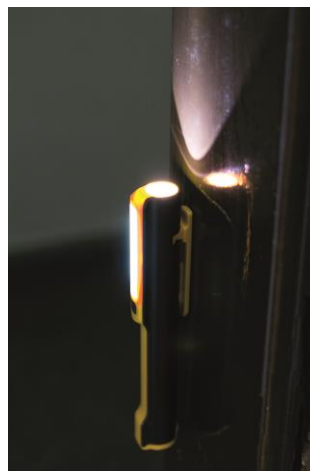

## Návod na použití LED svítilny

(37645)

Přeloženo z originálu

Praktická LED svítilna pro každodenní použití i pro práci v tmavých prostorách s protiskluzovou pogumovanou rukojetí, s magnetickým otočným klipem a silným magnetem k připevnění (např. na kovové zárubně apod.).

### Základní specifikace

Délka:	200 mm
Zdroj světla:	LED
Počet baterií:	3 ks
Typ baterie:	AAA
Hmotnost:	104 g
Světelnost:	120 lm / 40 lm
Barva:	černá