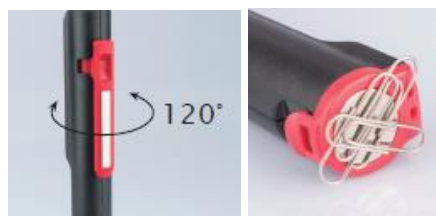

## Návod na použití LED svítilny

(37645)

Přeloženo z originálu

Praktická LED svítilna pro každodenní použití i pro práci v tmavých prostorách s protiskluzovou pogumovanou rukojetí, s magnetickým otočným klipem a silným magnetem k připevnění (např. na kovové zárubně apod.).

### Základní specifikace

Délka:	200 mm
Zdroj světla:	LED
Počet baterií:	3 ks
Typ baterie:	AAA
Hmotnost:	104 g
Světelnost:	120 lm / 40 lm
Barva:	černá